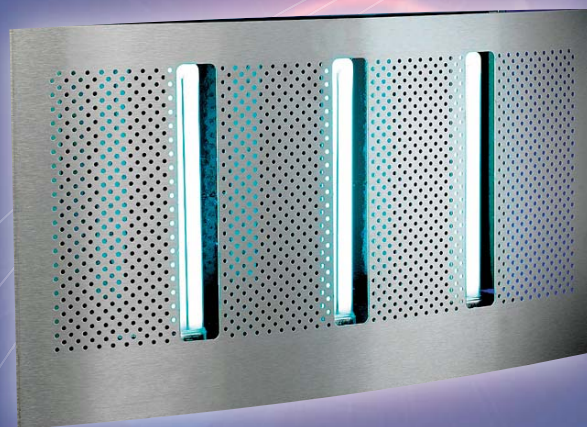

Ofrece discreción para áreas expuestas al público

EI D33

El modelo D33 es un elegante, atractivo y eficaz mata insectos. Está diseñado para uso en áreas críticas tales como recepciones y comedores de hotel. Silencioso e indiferenciable de cualquier otra luz de pared. Gracias a sus lámparas únicas Synergetic de suave color verde, su eficacia en control de plagas de insectos voladores no tiene rival.

Área de cobertura	60m ²
Lámparas	3x11W Lámparas atrae-insectos Synergetic Lynx
Placa adhesiva	1 x 6215
Montaje	Montaje a pared o sobremesa
Potencia	33W
Dimensiones	530 x 110 x 285
Peso	5,5Kg
Índice de protección internacional	IP30
Acabado	Acero inoxidable pulido
Garantía	5 años

EI SE30

Combina una efectiva placa adhesiva mata insectos con una apariencia elegante. Incluye una carcasa frontal desmontable para facilitar su uso. Puede ser instalado horizontal o verticalmente y puede ser instalado en la pared o sobre un soporte sin sujeción alguna, Versión IP65 resistente al polvo/ agua también disponible.

Área de cobertura	50m ²
Lámparas	2x15W Lámparas atrae-insectos Synergetic (2 x T15G)
Placa adhesiva	1 x 6213
Montaje	Montaje a pared
Potencia	30W
Dimensiones	520 x 120 x 345
Peso	6.5Kg
Índice de protección internacional	IP30 / IP65
Acabado	Dos tonos de negro en polyester recubierto de zinc y acero inoxidable
Garantía	5 años